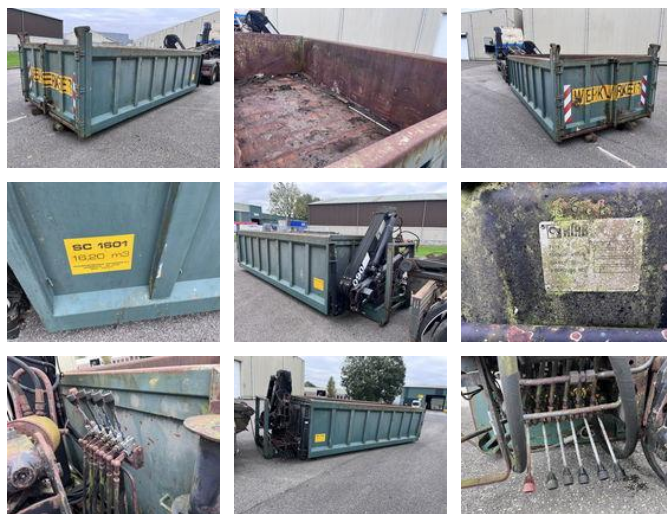

HOLLAND TR

Vossebelt NCH afzet container met Hiab kraan 090 16.2 M3 afzet container met Hiabkraan

Algemene kenmerken

Merk	Vossebelt
Subcategorie	Wissellaadbakstelsysteem
Bouwjaar	1999
Conditie	Gebruikt
Algemene staat	Goed

Eigenschappen

Lengte	550cm
Breedte	255cm

Vossebelt NCH afzet container met Hiab kraan 090 16.2 M3 afzet container met Hiabkraan

Omschrijving

Vossebelt NCH afzet kipper Kabel systeem Inhoud: 16.2 M3 Kraan: Hiab Type: 090 Bouwjaar 1999 extra: Rotator Container bak
lengte 550 / 645 totaal lengte