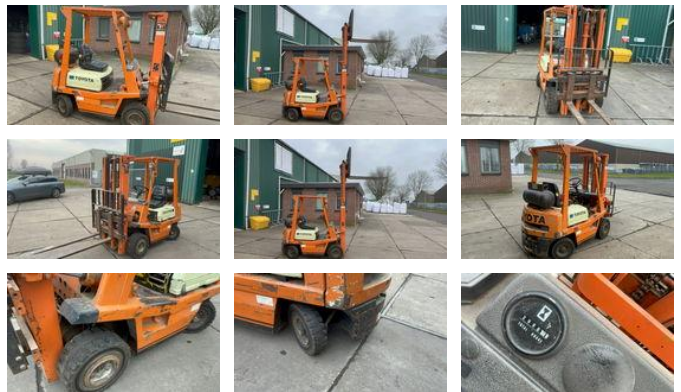

## Toyota 02-4 FG15 Toyota FG15

### Algemene kenmerken

Merk	Toyota
Subcategorie	Vorkheftruck
Bouwjaar	1990
Afgelezen urenstand	2996
Conditie	Gebruikt
Algemene staat	Goed
Brandstof	LPG

### Eigenschappen

Ledig gewicht	2.250kg
Cabine	Open
Max. hefcapaciteit	1.500kg
Mast type	Standaard