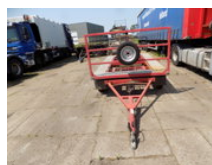

schamel aanhanger kogel koppeling

Algemene kenmerken

Merk schamel aanhanger

Subcategorie Open laadbak

Conditie Gebruikt

Algemene staat Goed

schamel aanhanger kogel koppeling

Omschrijving

zeer lage schamel aanhanger kentekenplaat zit er nog op echter kenteken is er niet bij, staat goed op de banden geen schade loopt goed achter de auto, details zie foto s aangeboden prijs is meeneem prijs. Holland Trading Transport and Repair bv Korte Venen 28 Steenwijk 8331 TH Netherlands request mail. us info@holland-trading.com more foto s see the web site www.holland-trading.com call william +31.641883344 of oene +31.653862003