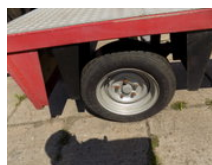

schamel aanhanger kogel koppeling

Algemene kenmerken

Merk schamel aanhanger

Subcategorie Open laadbak

Conditie Gebruikt

Algemene staat Goed

schamel aanhanger kogel koppeling

Omschrijving

zeer lage schamel aanhanger kentekenplaat zit er nog op echter kenteken is er niet bij, staat goed op de banden geen schade loopt goed achter de auto, details zie foto s aangeboden prijs is meeneem prijs. Holland Trading Transport and Repair bv Korte Venen 28 Steenwijk 8331 TH Netherlands request mail. us info@holland-trading.com more foto s see the web site www.holland-trading.com call william +31.641883344 of oene +31.653862003