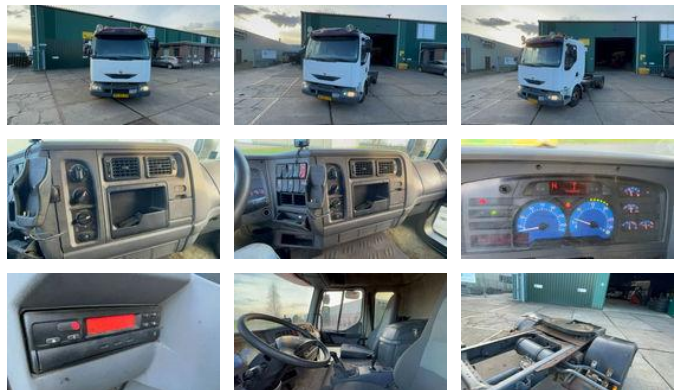

Renault Midlum Renault Midlum

Algemene kenmerken

Merk	Renault
Model	Midlum
Subcategorie	Standaard trekker
Kentekenplaat	BV-BS-09
Tellerstand	515.501km
Bouwjaar	2004
Datum eerste registratie	07-12-2004
Conditie	Gebruikt
Brandstof	Diesel
Emissieklasse	Euro 3

Eigenschappen

Ledig gewicht	3.586kg
Laadvermogen	5.414kg
GWV	9.000kg
Lengte	550cm
Breedte	235cm
Cilinder inhoud	6.174cc

Renault Midlum Renault Midlum

Technische specificaties

Aantal assen	2
Asconfiguratie	4x2
Transmissie	Handgeschakeld
Vermogen	158kw

Omschrijving

Renault Midlum trekker Blad/lucht geveerd km stand 515.500 km rijd goed. cabine instap behoefd wat aandacht. betreft marge verkoop.

Accessoires