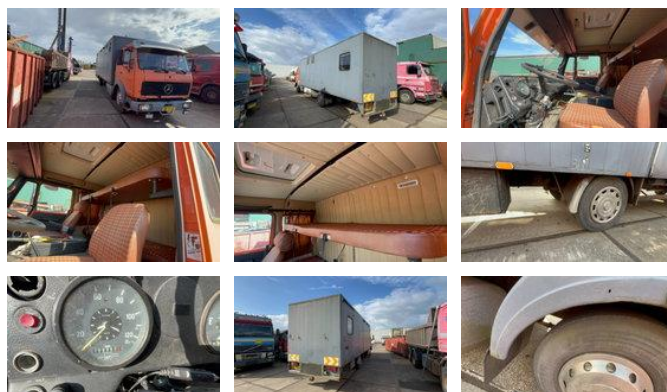

## Mercedes-Benz NG Mercedes benz NG 1213 Box truck

### Algemene kenmerken

Merk	Mercedes-Benz
Model	NG
Subcategorie	Bakwagen
Kentekenplaat	BB-89-LV
Tellerstand	208.953km
Bouwjaar	1981
Datum eerste registratie	14-05-1981
Conditie	Gebruikt
Brandstof	Diesel
Emissieklasse	Euro 0

### Eigenschappen

Ledig gewicht	8.100kg
Laadvermogen	3.700kg
GVW	11.800kg
Breedte	250cm
Cabine	Slaapcabine

# Mercedes-Benz NG Mercedes benz NG 1213 Box truck