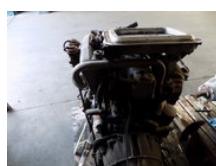

isusu 4x4 met versnellingsbak

Caractéristiques générales

Marque	isusu
Sous-catégorie	Groupe motopropulseur
Condition	Utilisé
Conditions générales	Bien

isusu 4x4 met versnellingsbak

Description

engine brand isusu 4x4 with gearbox 4x4 more truck engines and unimog parts on stock. boormachines compleet op truck en op kraan zie onze voorraad op www.holland-trading.com voor informatie mail ons info@holland-trading.com per adres TTR. Holland Trading kortevenen 28 Steenwijk tel. (31) 521-524170 of mobiel willem (31) 641883344 of oene (31)653862003