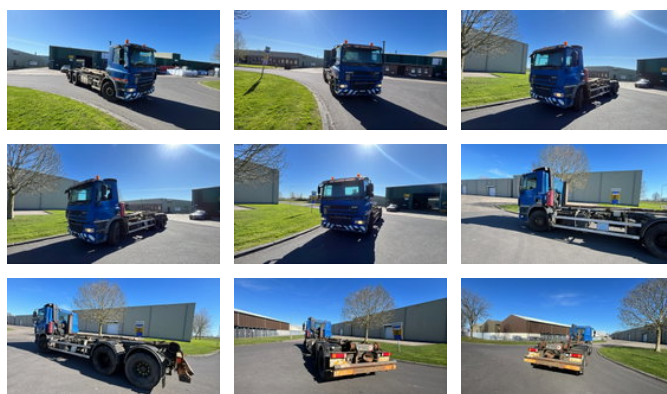

DAF CF 85.360

Caractéristiques générales

Marque	DAF
Modèle	CF 85.360
Sous-catégorie	Benne basculante
relevé de compteur	531.900km
Année de construction	2007
Date de première inscription	21-03-2007
Condition	Utilisé
Carburant	Diesel
Classe d'émission	Euro 5

Propriétés

Cabine	Née
Numéro de série	XLRAS85MC0E757184

DAF CF 85.360

Spécifications techniques

Transmission	Automatique
--------------	-------------

Actifs	265kw
--------	-------

Description

Camion-benne Daf CF85 - 360 Système de relevage à crochet pour benne amovible Tracteurs 6x2 531 899 km Compresseur neuf récemment installé Moteur et boîte de vitesses en bon état de fonctionnement Calandre avant endommagée. Facile à remplacer. Transport routier possible. Livraison ou expédition possible sur demande. Prix sur demande.