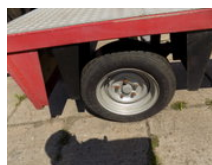

## schamel aanhanger kogel koppeling

### General characteristics

Brand schamel aanhanger

Subcategory Drop side

Condition Used

General state Good

schamel aanhanger kogel koppeling

Accessories