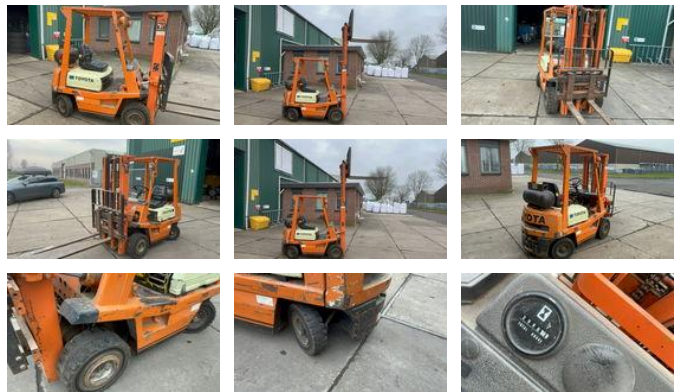

Toyota 02-4 FG15 Toyota FG15

Allgemeine Merkmale

Marke	Toyota
Unterkategorie	Gabelstapler
Baujahr	1990
Abgelesene Betriebsstunden	2996
Zustand	Gebraucht
Allgemeinzustand	Gut
Kraftstoff	LPG

Eigenschaften

Leergewicht	2.250kg
Kabine	Offene
Hubkapazität	1.500kg
Masttyp	Standard

Toyota 02-4 FG15 Toyota FG15

Technische Spezifikationen

Übertragung

Vollautomatik

Beschreibung

Toyota Gabelstapler LPG Typ: 02-4 FG15 Getriebe Automatik Stunden 2996 Seitenverschiebung Freihub Transport nach
Absprache möglich!