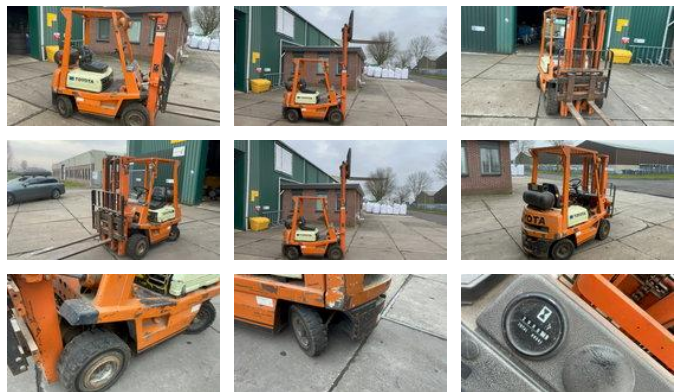

## Toyota 02-4 FG15 Toyota FG15

### Allgemeine Merkmale

Marke	Toyota
Unterkategorie	Gabelstapler
Baujahr	1990
Abgelesene Betriebsstunden	2996
Zustand	Gebraucht
Allgemeinzustand	Gut
Kraftstoff	LPG

### Eigenschaften

Leergewicht	2.250kg
Kabine	Offene
Hubkapazität	1.500kg
Masttyp	Standard