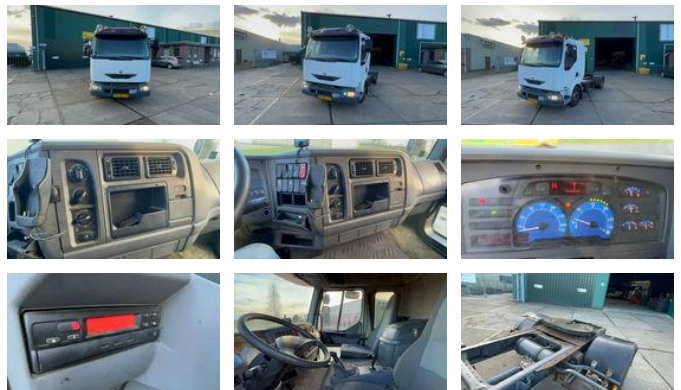

## Renault Midlum Renault Midlum

### Allgemeine Merkmale

Marke	Renault
Model	Midlum
Unterkategorie	Standard SZM
Nummernschild	BV-BS-09
Kilometerstand	515.501km
Baujahr	2004
Datum der Erstzulassung	07-12-2004
Zustand	Gebraucht
Kraftstoff	Diesel
Emissionsklasse	Euro 3

### Eigenschaften

Leergewicht	3.586kg
Tragfähigkeit	5.414kg
GWV	9.000kg
Länge	550cm
Breite	235cm
Zylinderinhalt	6.174cc

## Technische Spezifikationen

Anzahl der Achsen	2
Achsenkonfiguration	4x2
Übertragung	Handgeschenk
Motorleistung	158kw