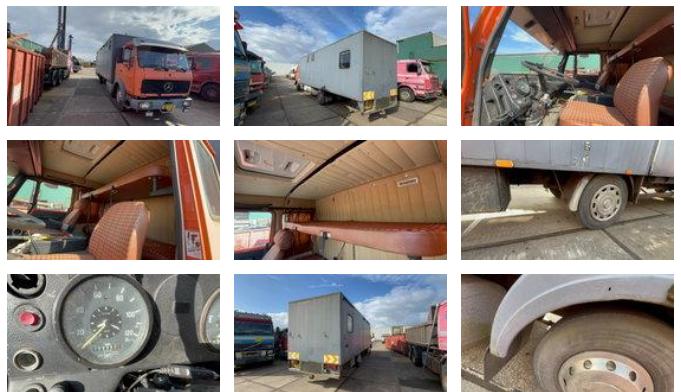

Mercedes-Benz NG Mercedes benz NG 1213 Box truck

Allgemeine Merkmale

Marke	Mercedes-Benz
Model	NG
Unterkategorie	Koffer
Nummernschild	BB-89-LV
Kilometerstand	208.953km
Baujahr	1981
Datum der Erstzulassung	14-05-1981
Zustand	Gebraucht
Kraftstoff	Diesel
Emissionsklasse	Euro 0

Eigenschaften

Leergewicht	8.100kg
Tragfähigkeit	3.700kg
GVW	11.800kg
Breite	250cm
Kabine	Schlafkabine

Mercedes-Benz NG Mercedes benz NG 1213 Box truck

Technische Spezifikationen

Anzahl der Achsen	2
-------------------	---

Motorleistung	96kw
---------------	------

Beschreibung

Mercedes NG 1213 Motor: OM352 Abgelesene Kilometer: 208.953 Blatt gefedert Schaltgetriebe Reifen gut

Zubehör