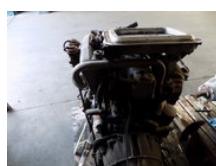

isusu 4x4 met versnellingsbak

Allgemeine Merkmale

Marke	isusu
Unterkategorie	Antriebsstrang
Zustand	Gebraucht
Allgemeinzustand	Gut

isusu 4x4 met versnellingsbak

Beschreibung

engine brand isusu 4x4 with gearbox 4x4 more truck engines and unimog parts on stock. boormachines compleet op truck en op kraan zie onze voorraad op www.holland-trading.com voor informatie mail ons info@holland-trading.com per adres TTR. Holland Trading kortevenen 28 Steenwijk tel. (31) 521-524170 of mobiel willem (31) 641883344 of oene (31)653862003