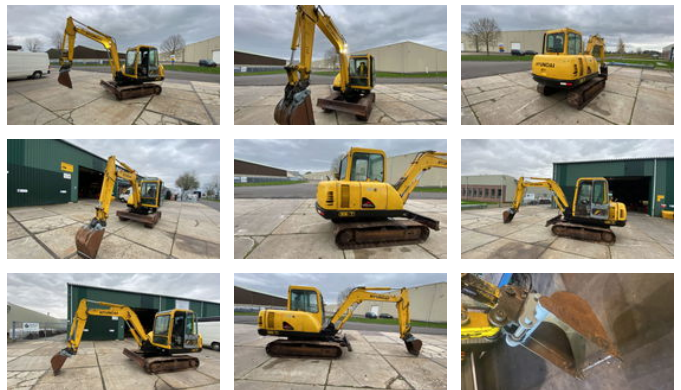

Hyundai Robex R55-7

Allgemeine Merkmale

Marke	Hyundai
Unterkategorie	Raupenbagger
Baujahr	2008
Datum der Erstzulassung	28-10-2008
Abgelesene Betriebsstunden	3280
Farbe	Gelb
Zustand	Gebraucht
Allgemeinzustand	Gut
Kraftstoff	Diesel

Eigenschaften

Leergewicht	5.500kg
Seriennummer	905C75144

Hyundai Robex R55-7

Technische Spezifikationen

Antrieb

tracking

Beschreibung

Marke: Hyundai Typ: R55-7 Seriennummer: 905C75144 Baujahr: 2008 Kraftstoff: Diesel Motorleistung: 40kW Schnellwechsel: ja
Abgelesene Betriebsstunden: 3280 Stunden Eigengewicht Maschine: 5500 kg Optionen: Ausleger mit neuen Stiften und Buchsen
ausgestattet Hydraulikzylinder Ausleger überholt Hydraulikfilter erneuert Hydrauliköl erneuert Geschlossene Kabine
Arbeitsbeleuchtung Led Schnellwechsel: Weiß Zwei zusätzliche Eimer Klimaanlage 3. Funktion Schienen: Stahl Maschine startet,
fährt und führt alle Funktionen aus.