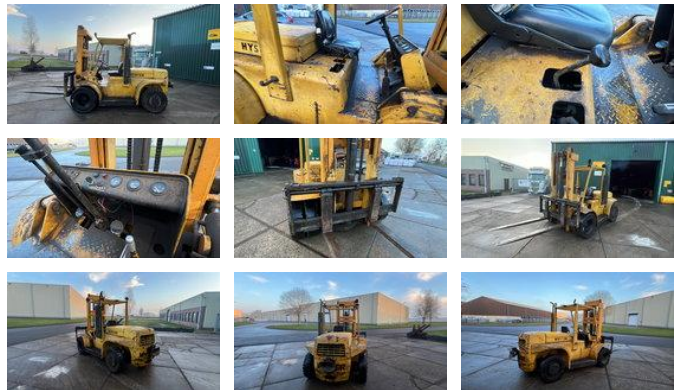

## Hyster H150 Challenger hyster H150 Challenger 1980

### Allgemeine Merkmale

Marke	Hyster
Unterkategorie	Gabelstapler
Baujahr	1980
Abgelesene Betriebsstunden	8000
Zustand	Gebraucht
Allgemeinzustand	Gut
Kraftstoff	Diesel

### Eigenschaften

Kabine	Offene
Hubkapazität	9.000kg
Masttyp	Standard

## Beschreibung

Gabelstapler Marke: Hyster Typ: H150 Challenger Motor: Perkins Diesel Getriebe: 4-Gang-Schaltgetriebe Mast: Standard-Mast mit langen Gabeln Zusätzliche Beschwerung unter den Trittbrettern. (Siehe Foto) Läuft ruhig, fährt gut, Bremsen funktionieren. Sofort einsatzbereit.