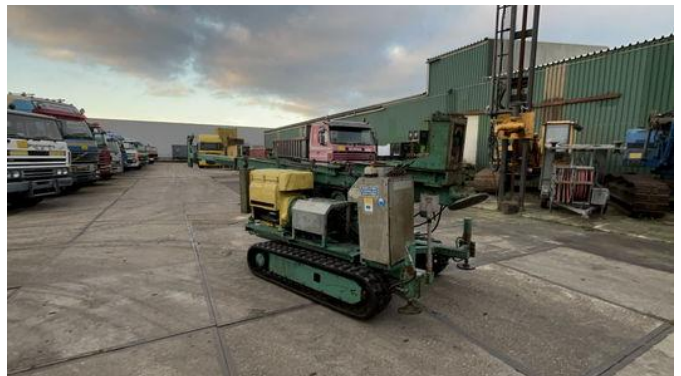

# HOLLAND TR

## Hatz Borsboom PB Boorpulse

### Allgemeine Merkmale

Marke	Hatz
Unterkategorie	Erdborherer
Baujahr	1990
operatingHours	5000
Zustand	Gebraucht
Kraftstoff	Diesel

## Beschreibung

Erdbohrer-Impulsmaschine für Bodenforschung oder Wasserbrunnen. Marke; Borsboom BV Typ: PB Baujahr 1990 Motor: Hatz 4L40C Schlitten und Anschlüsse für Bohrmotor. Brevini Lyra mit Pulse-Exzenter Fangklemme für Impuls oder Darm Ziehvorrichtung für Gehäuse Mast unabhängig hydraulisch ausfahrbar 2x Maschinenstempel hydraulisch Schöne Basis für die Bohrinstallation. Dafür stehen Verrohrung und Schlitten zur Verfügung.