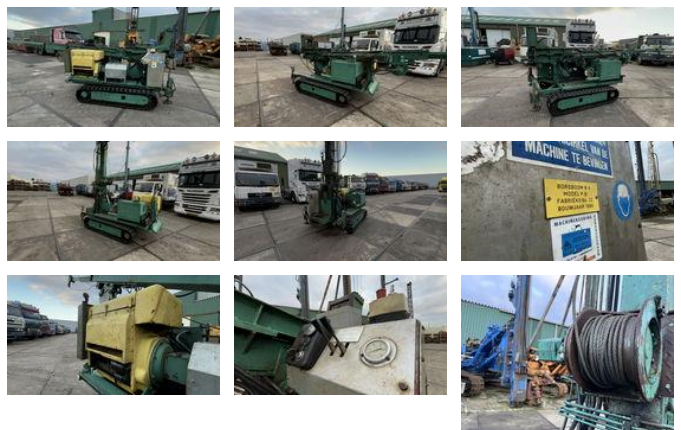

# HOLLAND TR

### Allgemeine Merkmale

Marke	Hatz
Unterkategorie	Erdborherer
Baujahr	1990
operatingHours	5000
Zustand	Gebraucht
Kraftstoff	Diesel

## Beschreibung

Erdbohrer-Impulsmaschine für Bodenforschung oder Wasserbrunnen. Marke; Borsboom BV Typ: PB Baujahr 1990 Motor: Hatz 4L40C Schlitten und Anschlüsse für Bohrmotor. Brevini Lyra mit Pulse-Exzenter Fangklemme für Impuls oder Darm Ziehvorrichtung für Gehäuse Mast unabhängig hydraulisch ausfahrbar 2x Maschinenstempel hydraulisch Schöne Basis für die Bohrinstallation. Dafür stehen Verrohrung und Schlitten zur Verfügung.